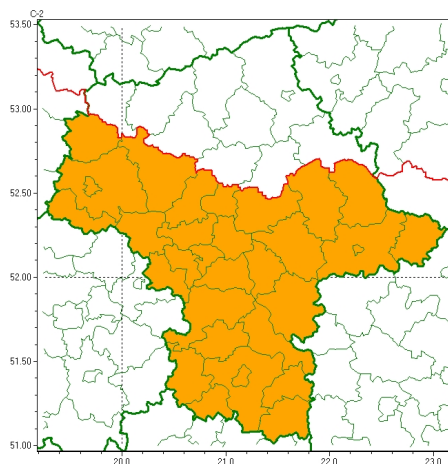

Zasięg ostrzeżeń w województwie

Upał
2024-07-20 12:10

WOJEWÓDZTWO MAZOWIECKIE OSTRZEŻENIA METEOROLOGICZNE ZBIORCZO NR 228 WYKAZ OBOWIĄZUJĄCYCH OSTRZEŻEŃ o godz. 12:10 dnia 20.07.2024

Zjawisko/Stopień zagrożenia	Upał/2
Obszar (w nawiasie numer ostrzeżenia dla powiatu)	powiaty: białobrzeski(82), garwoliński(78), gostyniński(74), grodziski(73), grójecki(75), kozienicki(84), legionowski(74), lipski(87), łosicki(76), miński(81), nowodworski(75), otwocki(77), piaseczyński(72), Płock(73), płocki(73), płoński(71), pruszkowski(74), przysuski(85), Radom(85), radomski(85), Siedlce(83), siedlecki(83), sierpecki(70), sochaczewski(74), sokołowski(84), szydłowiecki(86), Warszawa(72), warszawski zachodni(74), węgrowski(82), wołomiński(79), zwoleński(86), żyrardowski(75)
Ważność	od godz. 12:00 dnia 21.07.2024 do godz. 20:00 dnia 22.07.2024
Prawdopodobieństwo	80%
Przebieg	Prognozuje się upały. Temperatura maksymalna w niedzielę od 30°C do 32°C w poniedziałek od 31°C do 33°C. Temperatura minimalna w nocy do około 18°C.
SMS	IMGW-PIB OSTRZEŻEGA: UPAŁ/2 mazowieckie (32 powiatów) od 12:00/21.07 do 20:00/22.07.2024 temp. maks 33 st, temp min 18 st. Dotyczy powiatów: białobrzeski, garwoliński, gostyniński, grodziski, grójecki, kozienicki, legionowski, lipski, łosicki, miński, nowodworski, otwocki, piaseczyński, Płock, płocki, płoński, pruszkowski, przysuski, Radom, radomski, Siedlce, siedlecki, sierpecki, sochaczewski, sokołowski, szydłowiecki, Warszawa, warszawski zachodni, węgrowski, wołomiński, zwoleński i żyrardowski.
RSO	Woj. mazowieckie (32 powiatów), IMGW-PIB wydał ostrzeżenie drugiego stopnia o upałach
Uwagi	Brak.