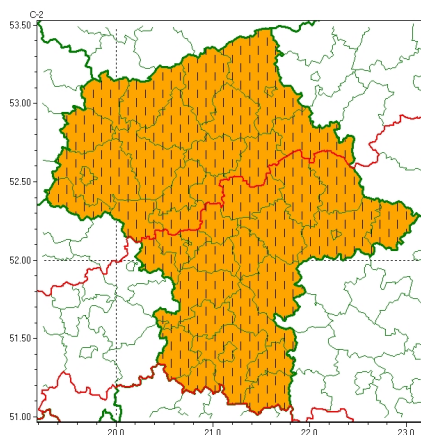

Zasięg ostrzeżeń w województwie

Upał
2024-08-29 12:31

WOJEWÓDZTWO MAZOWIECKIE
OSTRZEŻENIA METEOROLOGICZNE ZBIORCZO NR 287
WYKAZ OBOWIĄZUJĄCYCH OSTRZEŻEŃ
o godz. 12:31 dnia 29.08.2024

Zjawisko/Stopień zagrożenia	Upał/2 ZMIANA
Obszar (w nawiasie numer ostrzeżenia dla powiatu)	powiaty: ciechanowski(88), gostyniński(88), legionowski(90), makowski(92), mławski(86), nowodworski(90), ostrołęcki(90), Ostrołęka(90), ostrowski(99), Płock(87), płocki(87), płoński(85), przasnyski(88), pułtuski(93), sierpecki(84), sochaczewski(89), warszawski zachodni(90), wyszkowski(96), uroński(82)
Ważność	od godz. 13:00 dnia 29.08.2024 do godz. 18:00 dnia 30.08.2024
Prawdopodobieństwo	80%
Przebieg	Prognozuje się upały. Temperatura maksymalna w dzień od 28°C do 32°C. Temperatura minimalna w nocy od 16°C do 20°C.
SMS	IMGW-PIB OSTRZEŻENIA: UPAŁ/2 mazowieckie (19 powiatów) od 13:00/29.08 do 18:00/30.08.2024 temp. maks 28-32 st, temp min 16-20st. Dotyczy powiatów: ciechanowski, gostyniński, legionowski, makowski, mławski, nowodworski, ostrołęcki, Ostrołęka, ostrowski, Płock, płocki, płoński, przasnyski, pułtuski, sierpecki, sochaczewski, warszawski zachodni, wyszkowski i uroński.
RSO	Woj. mazowieckie (19 powiatów), IMGW-PIB wydał ostrzeżenie drugiego stopnia o upałach
Uwagi	Zmiana stopnia zagrożenia ze względu na prognozowaną wyszłą temperaturę minimalną.
Zjawisko/Stopień zagrożenia	Upał/2 ZMIANA